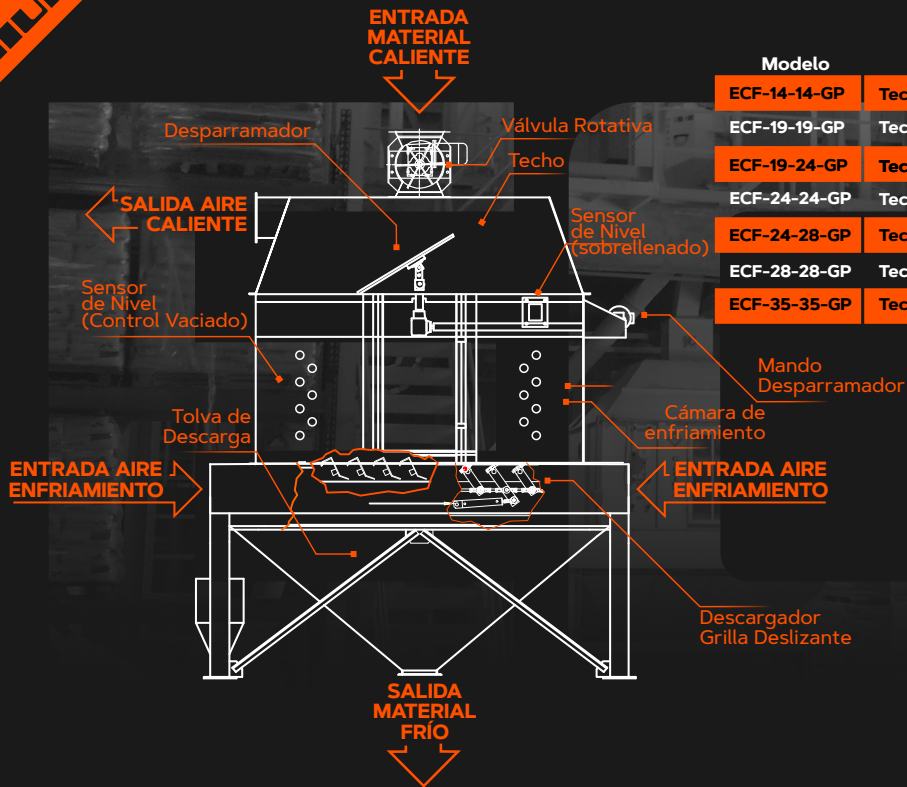

GILLIANI

**ECCF
ECCA
SERIES**

300-10K LTS 30 RPM 3-120 HP

Modelo	Material	Características
ECF-12-12-GD	Techo Acero Inox.	Enfriador a contraflujo de grillas deslizantes 1200mmx1200mm
ECF-14-14-GD	Techo Acero Inox.	Enfriador a contraflujo de grillas deslizantes 1400mmx1400mm
ECF-19-19-GD	Techo Acero Inox.	Enfriador a contraflujo de grillas deslizantes 1900mmx1900mm
ECF-19-24-GD	Techo Acero Inox.	Enfriador a contraflujo de grillas deslizantes 1900mmx2400mm
ECF-24-24-GD	Techo Acero Inox.	Enfriador a contraflujo de grillas deslizantes 2400mmx2400mm
ECF-24-28-GD	Techo Acero Inox.	Enfriador a contraflujo de grillas deslizantes 2400mmx2800mm
ECF-28-28-GD	Techo Acero Inox.	Enfriador a contraflujo de grillas deslizantes 2800mmx2800mm
ECF-35-35-GD	Techo Acero Inox.	Enfriador a contraflujo de grillas deslizantes 3500mmx3500mm

Modelo	Material	Características
ECF-14-14-GP	Techo Acero Inox.	Enfriador a contraflujo de grillas pivotantes 1400mmx1400mm
ECF-19-19-GP	Techo Acero Inox.	Enfriador a contraflujo de grillas pivotantes 1900mmx1900mm
ECF-19-24-GP	Techo Acero Inox.	Enfriador a contraflujo de grillas pivotantes 1900mmx2400mm
ECF-24-24-GP	Techo Acero Inox.	Enfriador a contraflujo de grillas pivotantes 2400mmx2400mm
ECF-24-28-GP	Techo Acero Inox.	Enfriador a contraflujo de grillas pivotantes 2400mmx2800mm
ECF-28-28-GP	Techo Acero Inox.	Enfriador a contraflujo de grillas pivotantes 2800mmx2800mm
ECF-35-35-GP	Techo Acero Inox.	Enfriador a contraflujo de grillas pivotantes 3500mmx3500mm