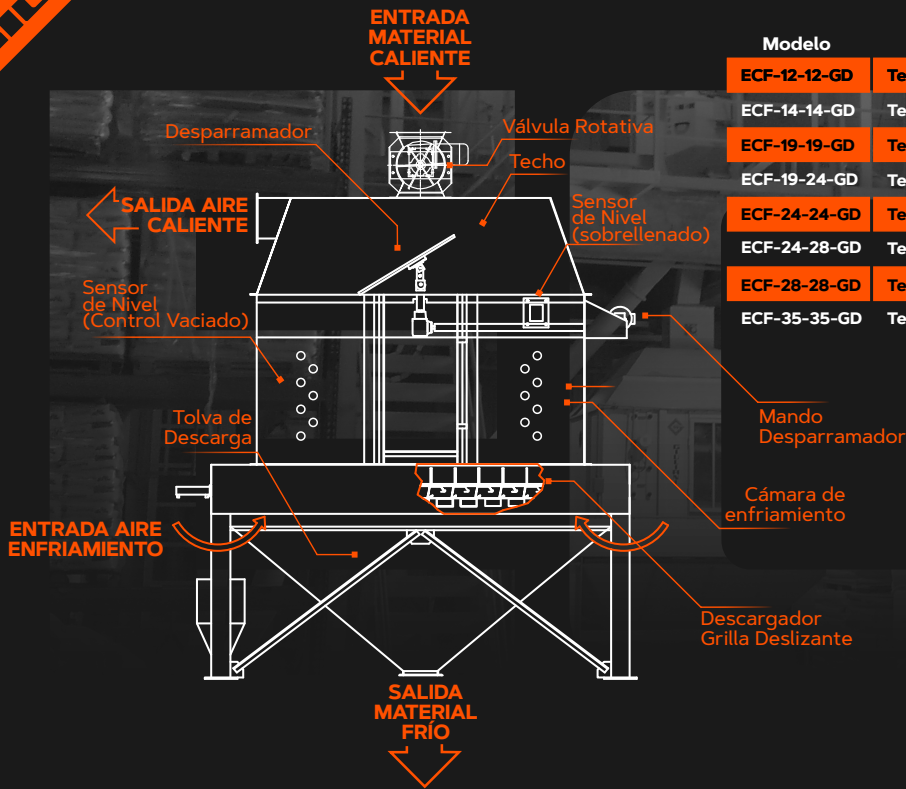

GILLIANI

**ECCF
ECCA
SERIES**

300-10K LTS 30 RPM 3-120 HP

Modelo	Material	Características
ECF-12-12-GD	Techo Acero Inox.	Enfriador a contraflujo de grillas deslizantes 1200mmx1200mm
ECF-14-14-GD	Techo Acero Inox.	Enfriador a contraflujo de grillas deslizantes 1400mmx1400mm
ECF-19-19-GD	Techo Acero Inox.	Enfriador a contraflujo de grillas deslizantes 1900mmx1900mm
ECF-19-24-GD	Techo Acero Inox.	Enfriador a contraflujo de grillas deslizantes 1900mmx2400mm
ECF-24-24-GD	Techo Acero Inox.	Enfriador a contraflujo de grillas deslizantes 2400mmx2400mm
ECF-24-28-GD	Techo Acero Inox.	Enfriador a contraflujo de grillas deslizantes 2400mmx2800mm
ECF-28-28-GD	Techo Acero Inox.	Enfriador a contraflujo de grillas deslizantes 2800mmx2800mm
ECF-35-35-GD	Techo Acero Inox.	Enfriador a contraflujo de grillas deslizantes 3500mmx3500mm

Modelo	Material	Características
ECF-14-14-GP	Techo Acero Inox.	Enfriador a contraflujo de grillas pivotantes 1400mmx1400mm
ECF-19-19-GP	Techo Acero Inox.	Enfriador a contraflujo de grillas pivotantes 1900mmx1900mm
ECF-19-24-GP	Techo Acero Inox.	Enfriador a contraflujo de grillas pivotantes 1900mmx2400mm
ECF-24-24-GP	Techo Acero Inox.	Enfriador a contraflujo de grillas pivotantes 2400mmx2400mm
ECF-24-28-GP	Techo Acero Inox.	Enfriador a contraflujo de grillas pivotantes 2400mmx2800mm
ECF-28-28-GP	Techo Acero Inox.	Enfriador a contraflujo de grillas pivotantes 2800mmx2800mm
ECF-35-35-GP	Techo Acero Inox.	Enfriador a contraflujo de grillas pivotantes 3500mmx3500mm